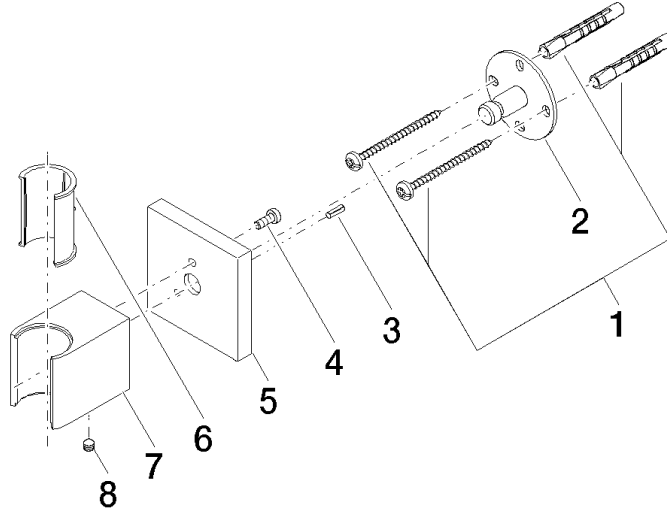

28 050 980

- Rosette 60 x 60 mm

Passt zu: IMO, MEM, CL.1, CYO

	Chrom	28 050 980-00
	Platin gebürstet	28 050 980-06
	Platin	28 050 980-08
	Dark Chrome	28 050 980-19
	Light Gold gebürstet	28 050 980-27
	Messing gebürstet (23kt Gold)	28 050 980-28
	Schwarz matt	28 050 980-33
	Champagne gebürstet (22kt Gold)	28 050 980-46
	Champagne (22kt Gold)	28 050 980-47
	Chrom gebürstet	28 050 980-93
	Dark Platinum gebürstet	28 050 980-99

28 050 980

mm [inches]

28 050 980

Ersatzteile für die
anderen
Oberflächenvarianten
finden Sie hier: Platin
gebürstet

Ersatzteilstückliste

Nr.	Artikelnummer	Benennung	Verbaumenge	Lieferzeit
1	05 30 31 025 00 90	Befestigungssatz	1	2
2	09 30 11 041 90	Scheibe	1	2
3	09 31 11 026 90	Stift	1	2
4	09 30 30 054 90	Schraube	1	2
5	09 27 98 002-00	Rosette	1	10
6	09 18 40 078 90	Hülse	1	2
7	09 17 20 044-00	Halter	1	10
8	90 31 11 112 00 90	Stift	1	2