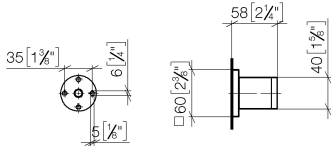

28 050 980

- Rosette 60 x 60 mm

Passt zu: IMO, MEM, CL.1, CYO

	Chrom	28 050 980-00
	Platin gebürstet	28 050 980-06
	Platin	28 050 980-08
	Dark Chrome	28 050 980-19
	Light Gold gebürstet	28 050 980-27
	Messing gebürstet (23kt Gold)	28 050 980-28
	Schwarz matt	28 050 980-33
	Champagne gebürstet (22kt Gold)	28 050 980-46
	Champagne (22kt Gold)	28 050 980-47
	Chrom gebürstet	28 050 980-93
	Dark Platinum gebürstet	28 050 980-99

28 050 980

mm [inches]

28 050 980

Ersatzteile für die
anderen
Oberflächenvarianten
finden Sie hier: Platin
gebürstet

Ersatzteilstückliste

Nr.	Artikelnummer	Benennung	Verbaumenge	Lieferzeit
1	05 30 31 025 00 90	Befestigungssatz	1	2
2	09 30 11 041 90	Scheibe	1	2
3	09 31 11 026 90	Stift	1	2
4	09 30 30 054 90	Schraube	1	2
5	09 27 98 002-00	Rosette	1	10
6	09 18 40 078 90	Hülse	1	2
7	09 17 20 044-00	Halter	1	10
8	90 31 11 112 00 90	Stift	1	2