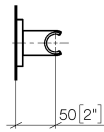

28 050 980

- Rosette 60 x 60 mm

Passt zu: IMO, MEM, CL.1, CYO

	Chrom	28 050 980-00
	Platin gebürstet	28 050 980-06
	Platin	28 050 980-08
	Dark Chrome	28 050 980-19
	Light Gold gebürstet	28 050 980-27
	Messing gebürstet (23kt Gold)	28 050 980-28
	Schwarz matt	28 050 980-33
	Champagne gebürstet (22kt Gold)	28 050 980-46
	Champagne (22kt Gold)	28 050 980-47
	Chrom gebürstet	28 050 980-93
	Dark Platinum gebürstet	28 050 980-99

28 050 980

mm [inches]

28 050 980

Ersatzteile für die
anderen
Oberflächenvarianten
finden Sie hier: Platin
gebürstet

Ersatzteilstückliste

Nr.	Artikelnummer	Benennung	Verbaumenge	Lieferzeit
1	05 30 31 025 00 90	Befestigungssatz	1	2
2	09 30 11 041 90	Scheibe	1	2
3	09 31 11 026 90	Stift	1	2
4	09 30 30 054 90	Schraube	1	2
5	09 27 98 002-00	Rosette	1	10
6	09 18 40 078 90	Hülse	1	2
7	09 17 20 044-00	Halter	1	10
8	90 31 11 112 00 90	Stift	1	2